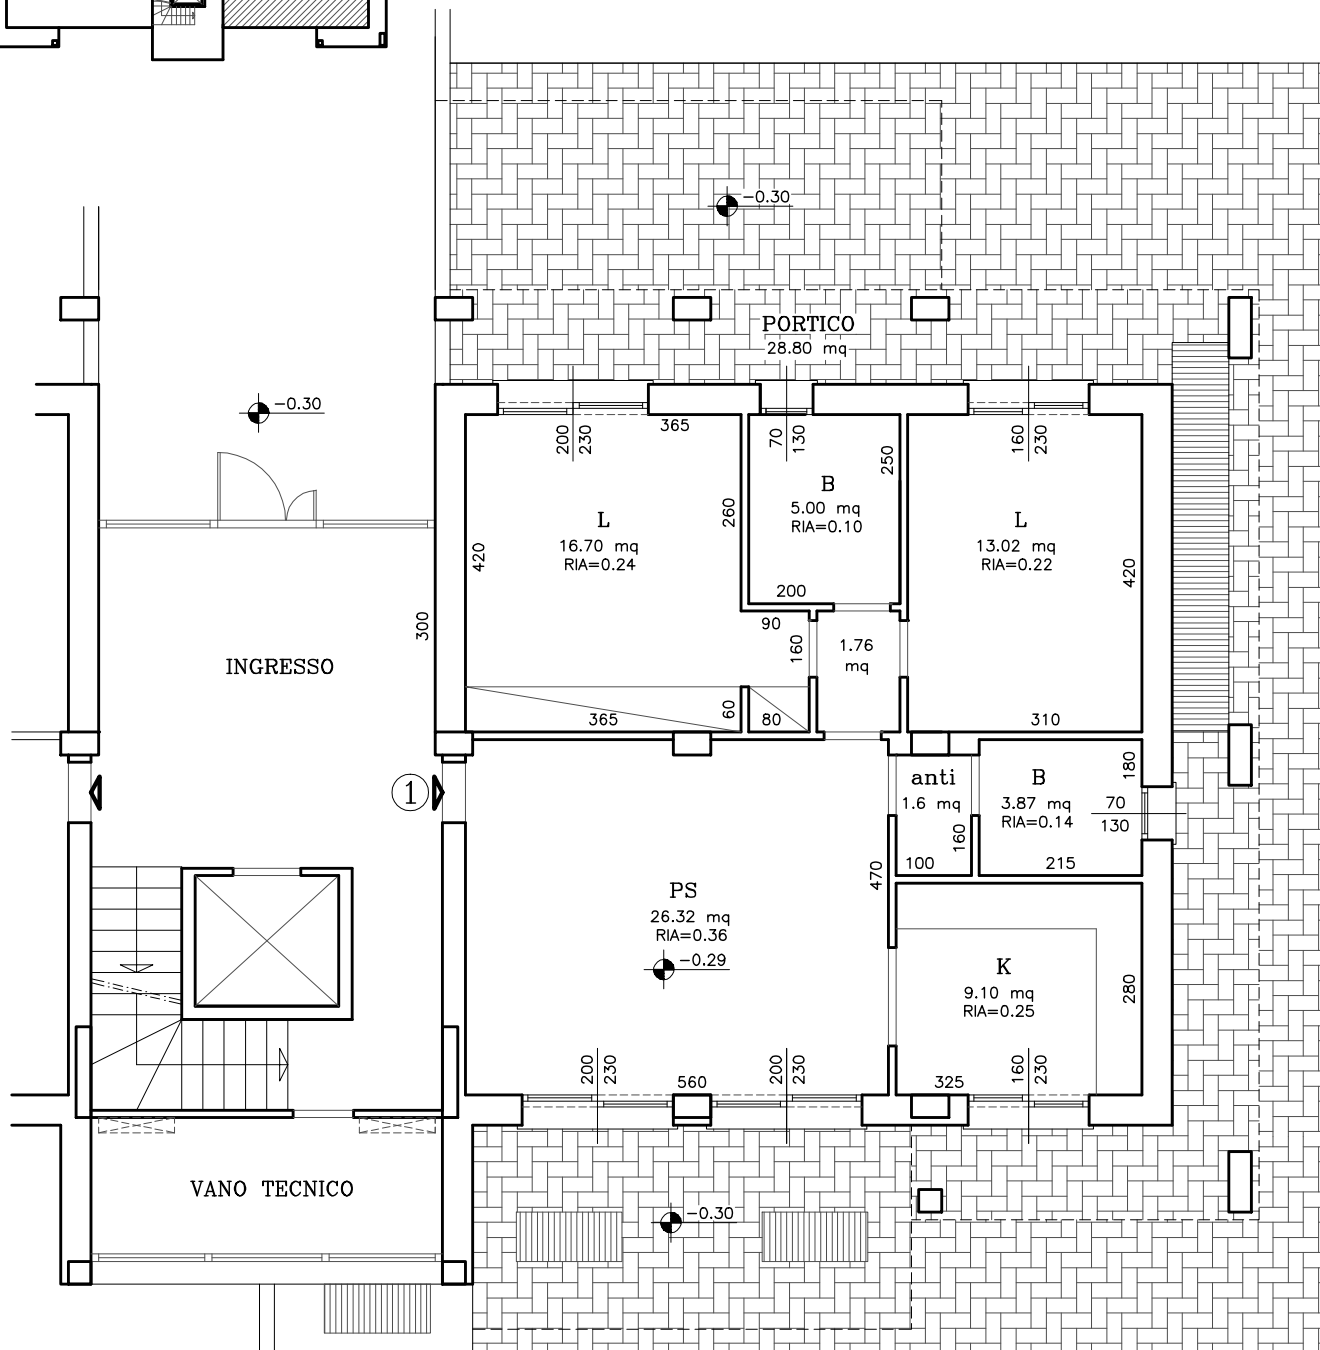

## PIANTA PIANO TERRA

1:100

NUOVO COMPLESSO RESIDENZIALE IN CESENA  
VIA SAVIO ANGOLO VIA BIBBIENA

SCALA 1:100

**MYRICA E VERTICAL GARDENS**  
FABBRICATO 1

INTERNO 1